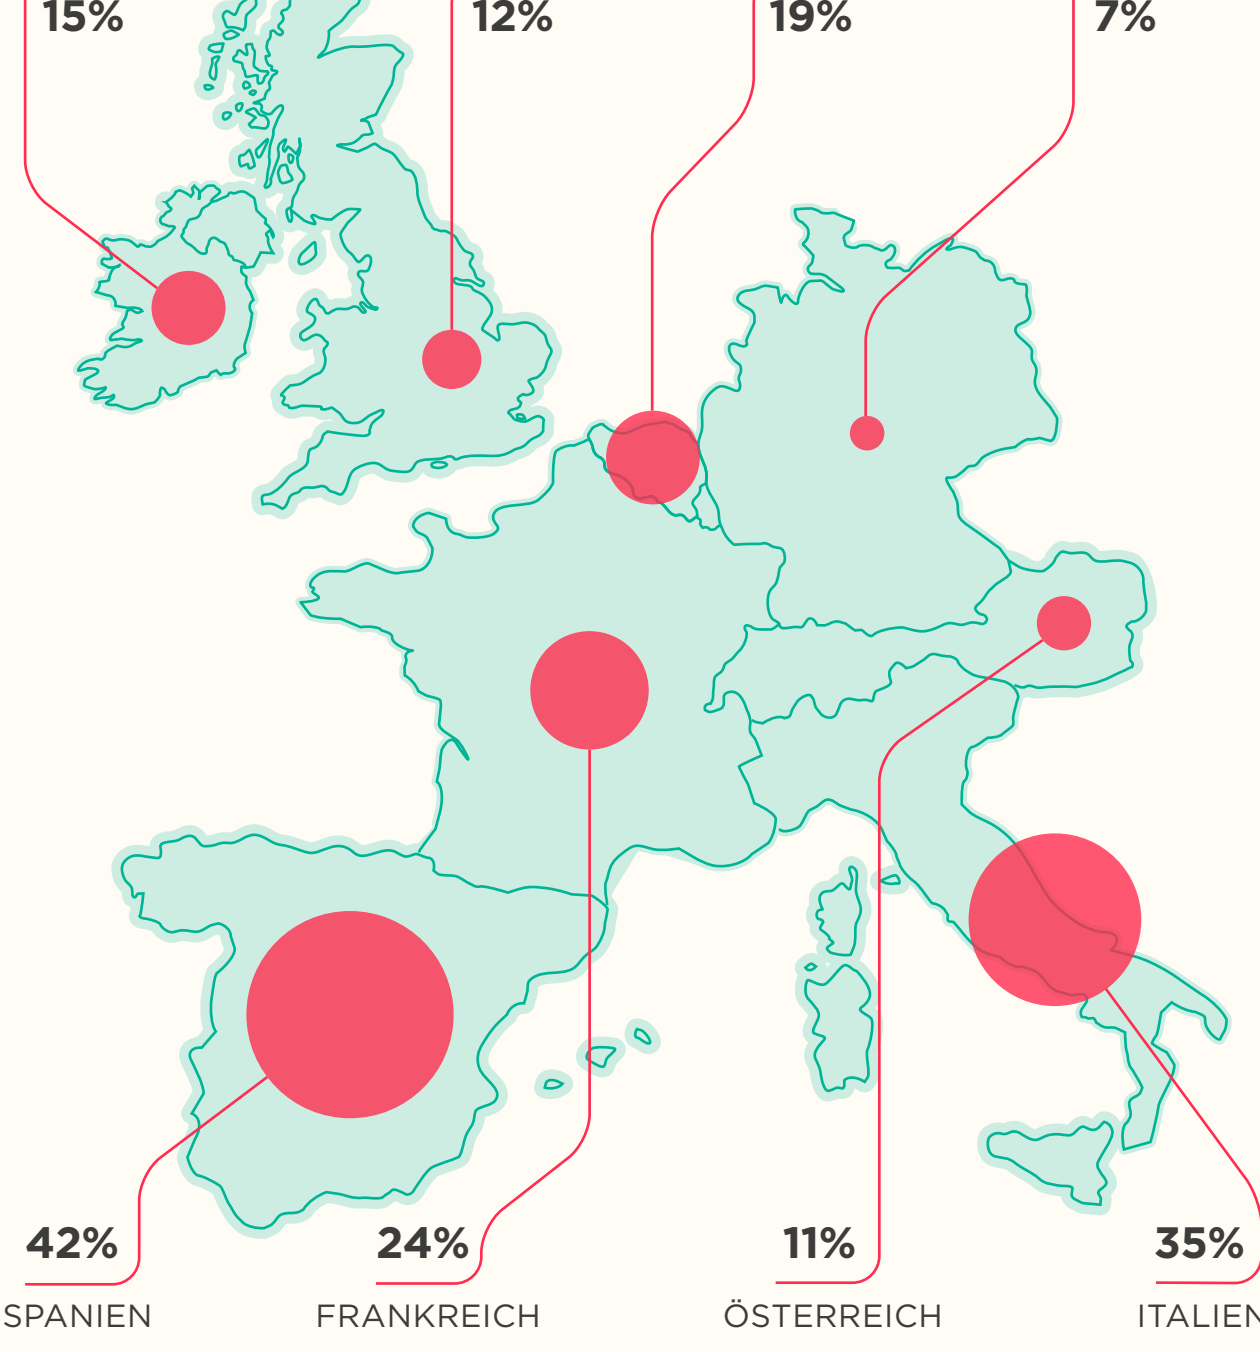

WAS DU

WISSEN

SOLLTEST

BEVOR DU IN EIN WESTEUROPÄISCHES LAND ZIEHST

DURCHSCHNITTliche ANZAHL REGENTAGE

BEZAHLTE URLAUBSTAGE

JUGENDARBEITSLOSIGKEIT*

LEGALISIERUNG DER GLEICHGESCHLECHTLICHEN EHE

GLEICHGESCHLECHTLICHE EHE

DER BIG MAC INDEX*

*Der Big Mac Index ist eine Umfrage, die zur Messung der Kaufkraftparität (KKP) zwischen verschiedenen Nationen genutzt wird. Als Richtwert, dient der Preis eines Big Macs.