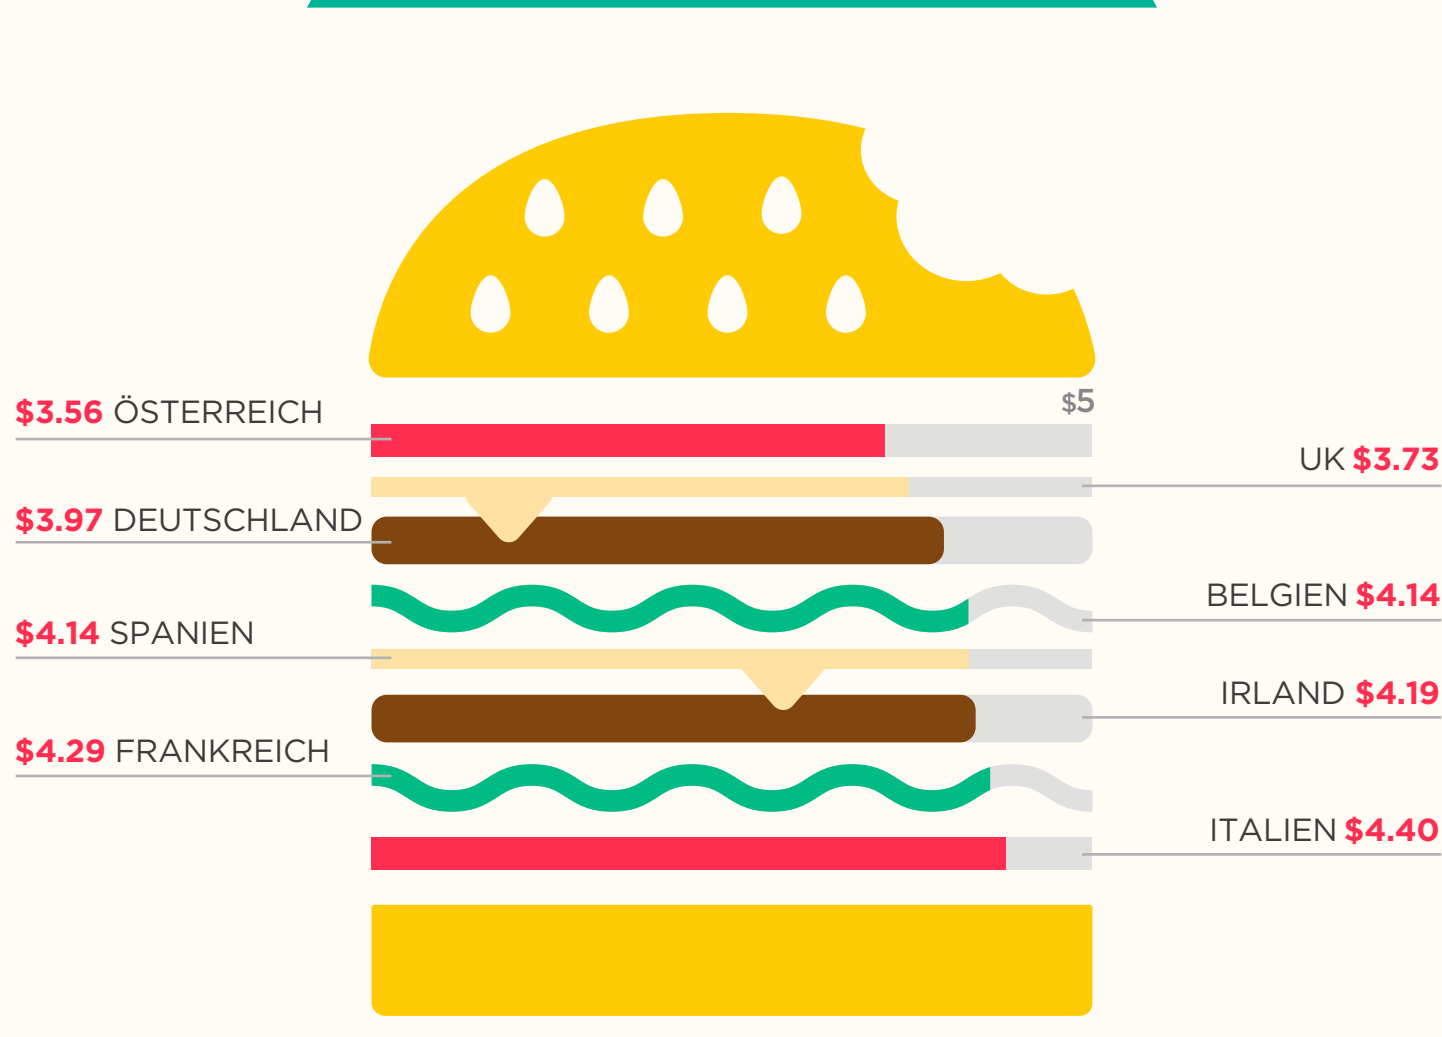

WAS DU

WISSEN

SOLLTEST

BEVOR DU IN EIN WESTEUROPÄISCHES LAND ZIEHST

DURCHSCHNITTliche ANZAHL REGENTAGE

BEZAHLTE URLAUBSTAGE

JUGENDARBEITSLOSIGKEIT*

LEGALISIERUNG DER GLEICHGESCHLECHTLICHEN EHE

GLEICHGESCHLECHTLICHE EHE

DER BIG MAC INDEX*

*Der Big Mac Index ist eine Umfrage, die zur Messung der Kaufkraftparität (KKP) zwischen verschiedenen Nationen genutzt wird. Als Richtwert, dient der Preis eines Big Macs.