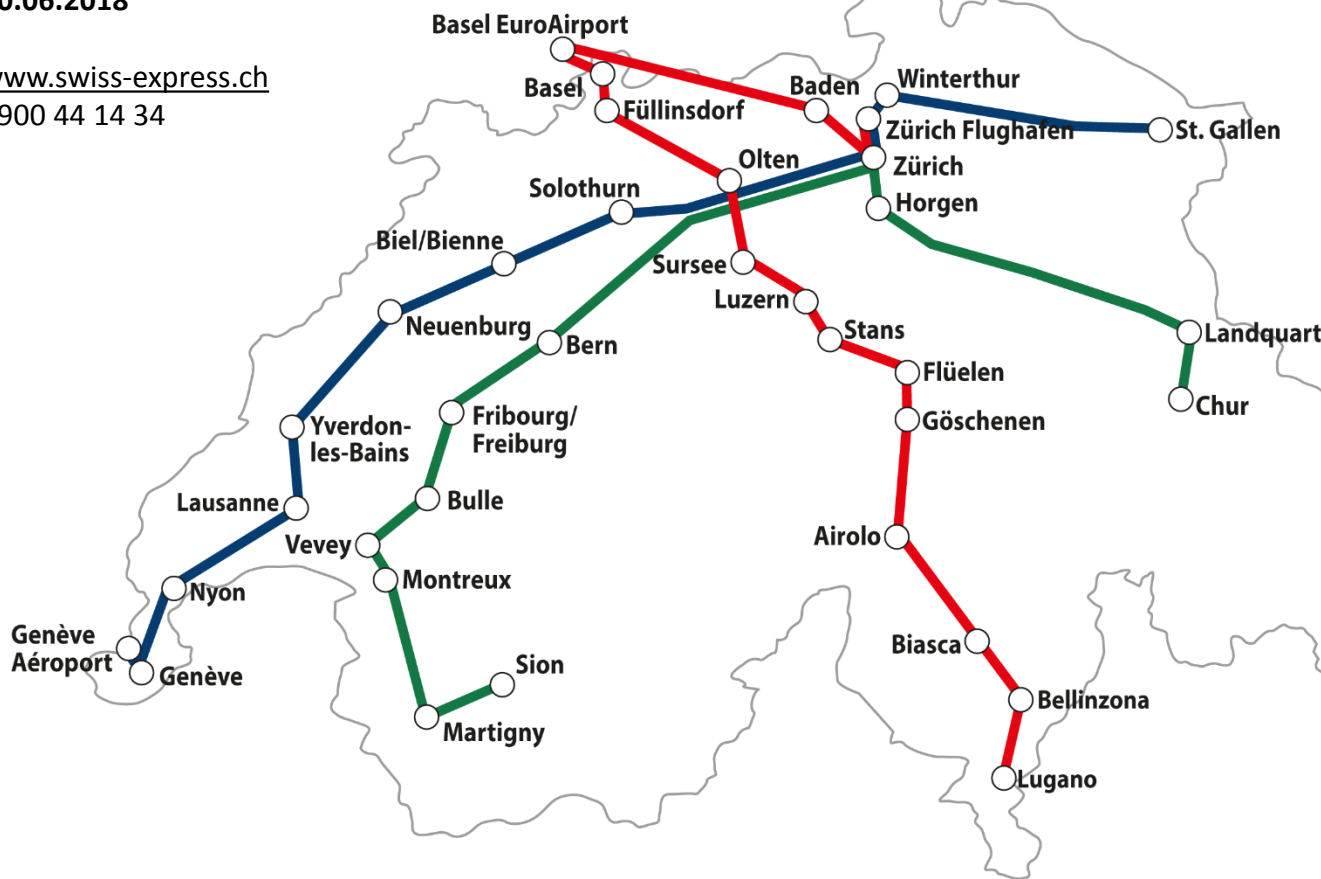

Netzplan / plan de réseau / grafico reticolare

gültig / valable / valido:
10.06.2018

www.swiss-express.ch
0900 44 14 34

E01:
St. Gallen –
Zürich –
Genève-Aéroport

E02:
Chur –
Zürich –
Bern – Sion

E03:
Zürich Flughafen –
Basel EuroAirport –
Lugano

täglich / quotidien / giornalmente (inkl. Sonn- und Feiertage / incl. dimanches et jours fériés / incl. domenica y giorni festivi)

E02: Chur – Zürich – Sion

Chur → Sion				Sion → Chur			
Chur, Obere Au P+R	ab dép. pt	06:00	15:30	Sion, Rue Traversière	ab dép. pt	06:00	16:00
Landquart, Fashion Outlet	ab dép. pt	06:20	15:50	Martigny, Gare	ab dép. pt	06:25	16:25
Horgen, Dorfgasse	ab dép. pt	07:35	17:05	Chailly-Montreux, Chailly P+R	ab dép. pt	07:05	17:05
Zürich, Bus Station	ab dép. pt	08:10	17:50	Vevey, Avenue Reller	ab dép. pt	07:20	17:20
Bern, Car-Terminal Neufeld	an arr.	09:50	19:30	Bulle, Rue de Vuippens	ab dép. pt	07:55	17:55
Fribourg/Freiburg, L.-d'Affry	ab dép. pt	10:20	20:00	Fribourg/Freiburg, L.-d'Affry	ab dép. pt	08:25	18:25
Fribourg/Freiburg, L.-d'Affry	an arr.	10:55	20:35	Bern, Car-Terminal Neufeld	an arr.	08:55	18:55
Bulle, Rue de Vuippens	ab dép. pt	11:25	21:05	Bern, Car-Terminal Neufeld	ab dép. pt	09:25	19:25
Vevey, Avenue Reller	ab dép. pt	12:00	21:40	Zürich, Bus Station	ab dép. pt	11:05	21:00
Chailly-Montreux, Chailly P+R	ab dép. pt	12:15	21:55	Horgen, Schinzenhof	ab dép. pt	11:40	21:35
Martigny, Gare	ab dép. pt	12:55	22:35	Landquart, Fashion Outlet	ab dép. pt	12:50	22:45
Sion, Rue Traversière	an arr.	13:15	22:55	Chur, Obere Au P+R	an arr.	13:10	23:05